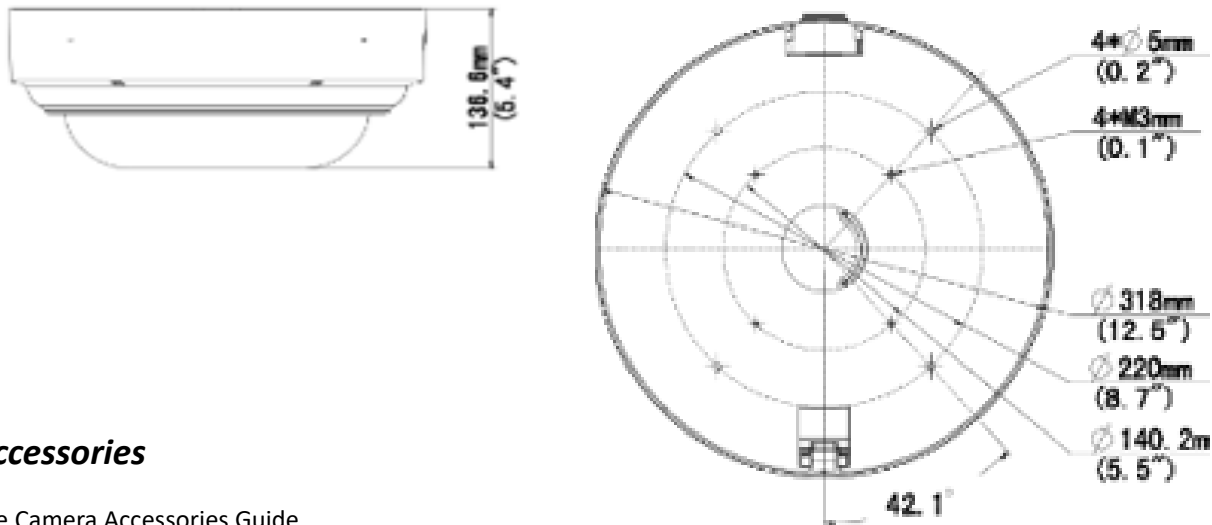

IPV54213MX Vandal Dome

IP CAMERAS

Network	1 x RJ45 10M/100M/1000M Base-TX Ethernet
Video Output	N/A
Certification	Description
EMC	CE-EMC (EN 55032, EN 61000-3-3, EN IEC 61000-3-2, EN 55035) FCC (FCC 47 CFR part15 B)
Safety	CE LVD (EN 62368-1); UL/CUL (UL 62368-1, CAN/CSA C22.2 No. 62368-1)
Environment	CE-RoHS (2011/65/EU;(EU)2015/863); WEEE (2012/19/EU);
Protection	IK10 (IEC 62262), IP67 (IEC 60529)
General	Description
Power	DC 24V±25%, AC 24V±25%, PoE (IEEE 802.3bt); Max 48.7W
Power Interface	Wires with cold-pressed thermal
Dimensions	Φ318 x 136mm (Φ12.52" x 5.38")
Weight	4.77kg (10.52lb)
Material	Metal + Plastic
Working Environment	-30 °C ~ 60 °C (-22 °F ~ 140 °F), Humidity: ≤95% RH (non-condensing)
Storage Environment	-40 °C ~ 70 °C (-40 °F ~ 158 °F), Humidity: ≤95% RH (non-condensing)
Surge Protection	6KV

Dimensions

Accessories

See Camera Accessories Guide