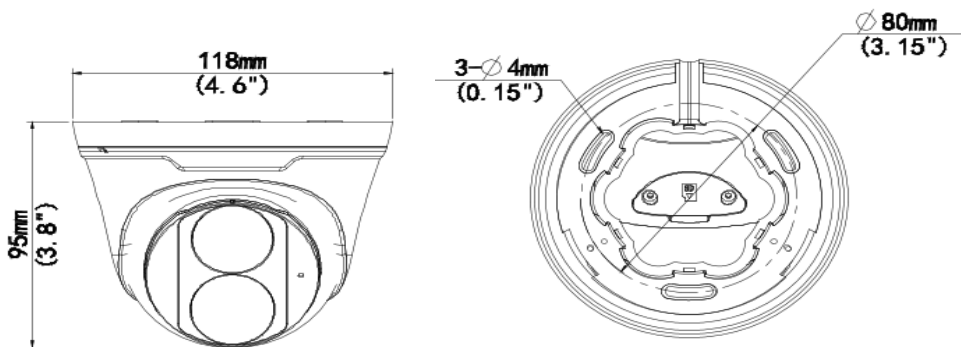

# IP CAMERAS

Alarm I/O	N/A
Serial Port	N/A
Built-in Mic	Support
Built-in Speaker	N/A
WIFI	N/A
Network	1 x RJ45 10M/100M Base-TX Ethernet
Video Output	N/A
<b>Certification</b>	<b>Description</b>
EMC	CE-EMC (EN 55032, EN 61000-3-3, EN IEC 61000-3-2, EN 55035) FCC (FCC 47 CFR part15 B)
Safety	CE LVD (EN 62368-1); UL/CUL (UL 62368-1, CAN/CSA C22.2 No. 62368-1)
Environment	CE-RoHS (2011/65/EU;(EU)2015/863); WEEE (2012/19/EU);
Protection	IP67 (IEC 60529)
<b>General</b>	<b>Description</b>
Power	DC 12V±25%, PoE (IEEE 802.3af); Max 5.0W
Power Interface	Ø 5.5 mm coaxial power plug
Dimensions	Φ118 x 95mm (Φ4.6" x 3.8") (Ø x H)
Weight	0.32kg (0.71lb)
Material	Metal + Plastic
Environment	-30 °C ~ 60 °C (-22 °F ~ 140 °F), Humidity: ≤95% RH (non-condensing)
Surge Protection	4KV
Reset Button	Support

## Dimensions