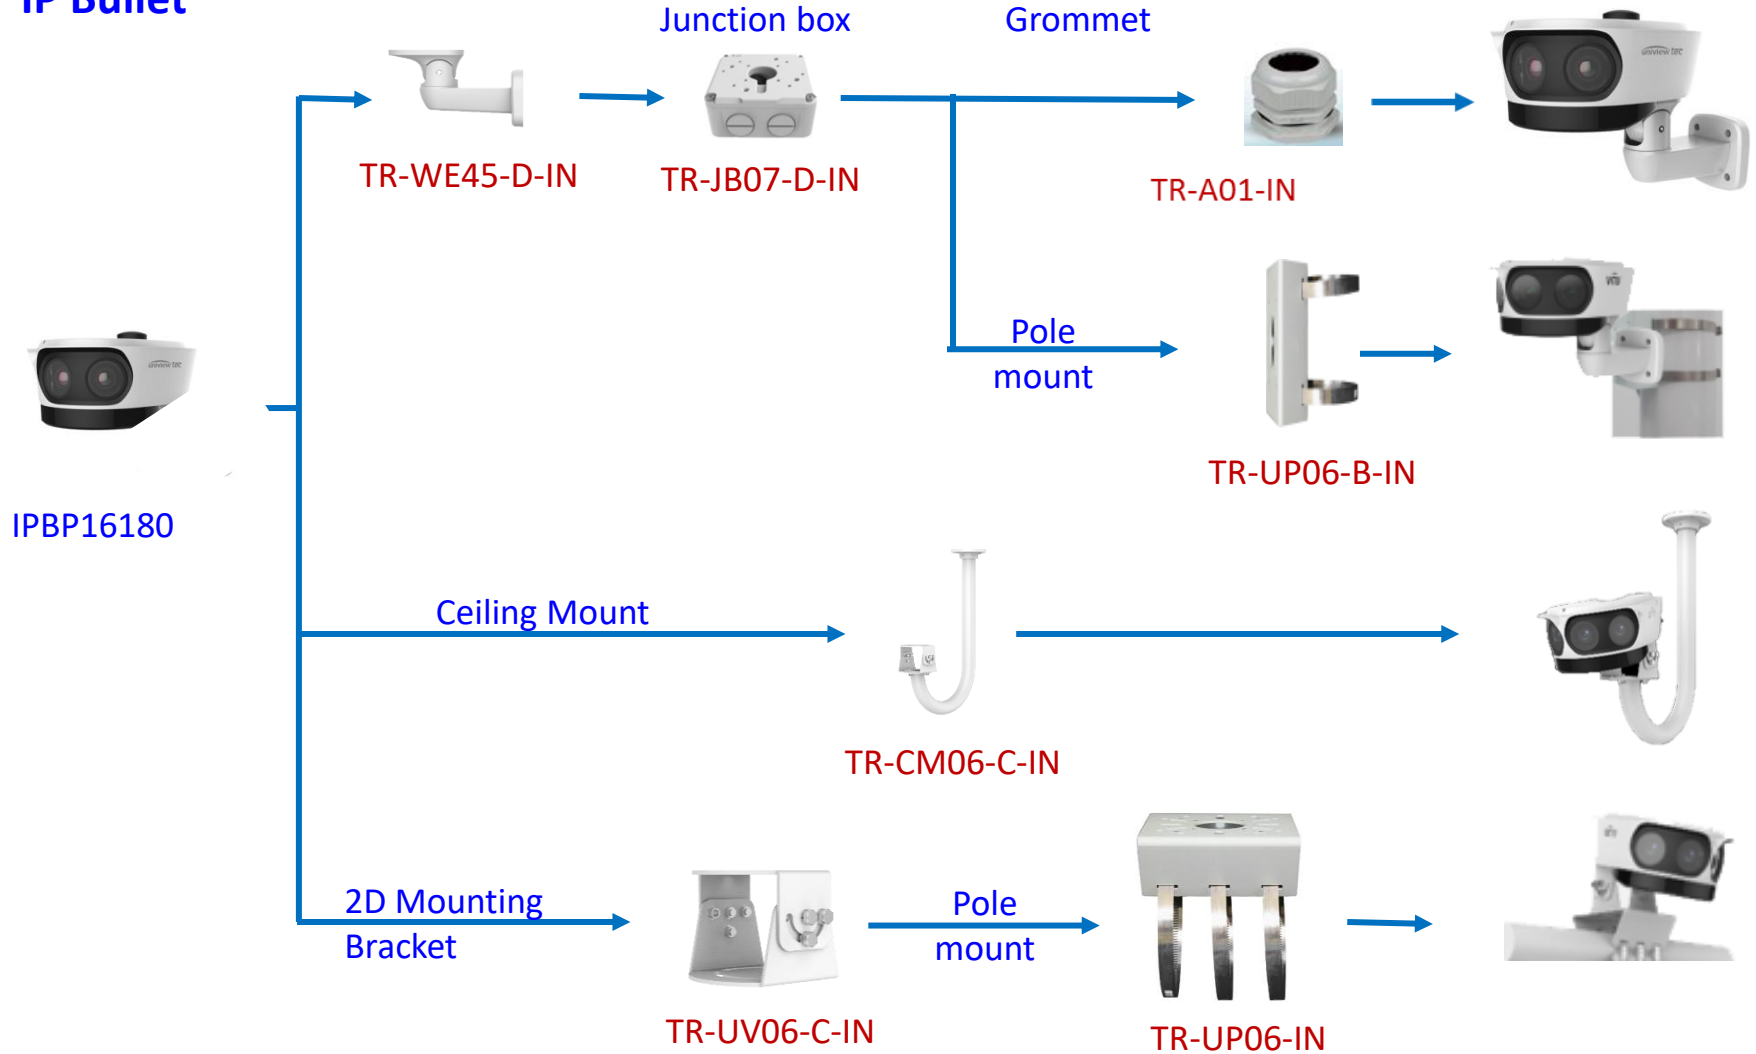

Pendent mount

IP Bullets

IPB4213MAIX
IPB5213MX
IPB4K212MX
IPB46143MX
IPB5M28X

uniview tec

IP Bullets

IPB528X
IPB428AIX
IPB4B28X

IPTHB480X

uniview tec

IP Bullets

IPB4E28X
IPB4B212MX
IPB5E212MX
IPB4KES28X
IPB4K28AIX

IPB5180X
IPB4K180X

IP Bullets

IPLPRB2447MX

Pole Mount

TR-UP06-C-IN

uniview tec

IP Bullets

IPBP4K180X

uniview tec

Panoramic 180° IP Bullet

uniview tec

AHD Bullets

UHDB228X
UHDB528X
UHDB2EC28X
UHDB5EC28X

UHDB2C28X
UHDB5C28X

uniview tec

AHD Turret Domes

UHDT228X
UHDT528X
UHDT2EC28X
UHDT5EC28X

AHD Turret Domes

UHDT2C28X
UHDT5C28X

Analog Turret Dome Indoor Pendant Mounts

Contact Information

Corporate Office & Warehouse