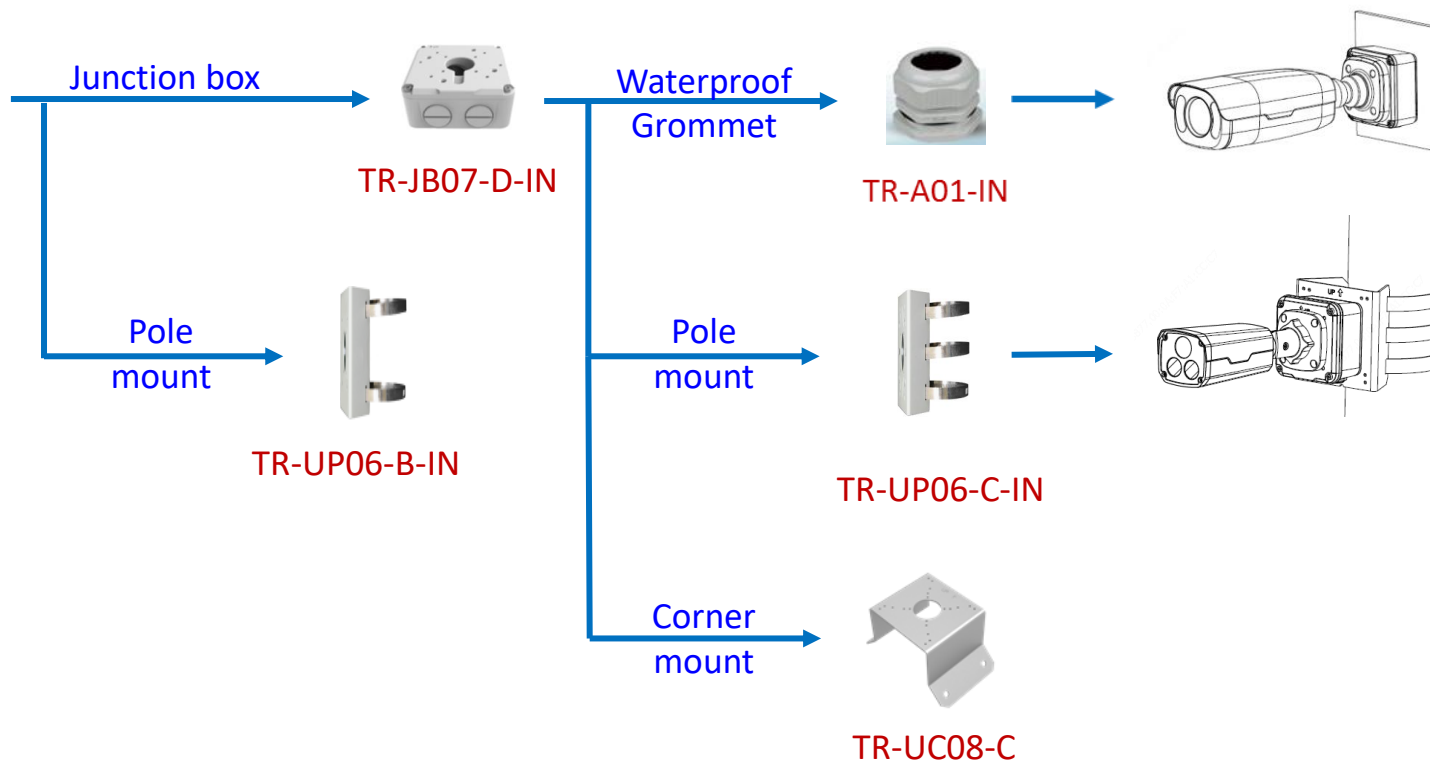

IP Bullets

IPB4E28X
IPB4B212MX
IPB5E212MX
IPB4KES28X
IPB4K28AIX

IPB5180X
IPB4K180X

IP Bullets

IPLPRB2447MX

Pole Mount

TR-UP06-C-IN

uniview tec

IP Bullets

IPBP4K180X

uniview tec

Panoramic 180° IP Bullet

uniview tec

AHD Bullets

UHDB228X
UHDB528X
UHDB2EC28X
UHDB5EC28X

UHDB2C28X
UHDB5C28X