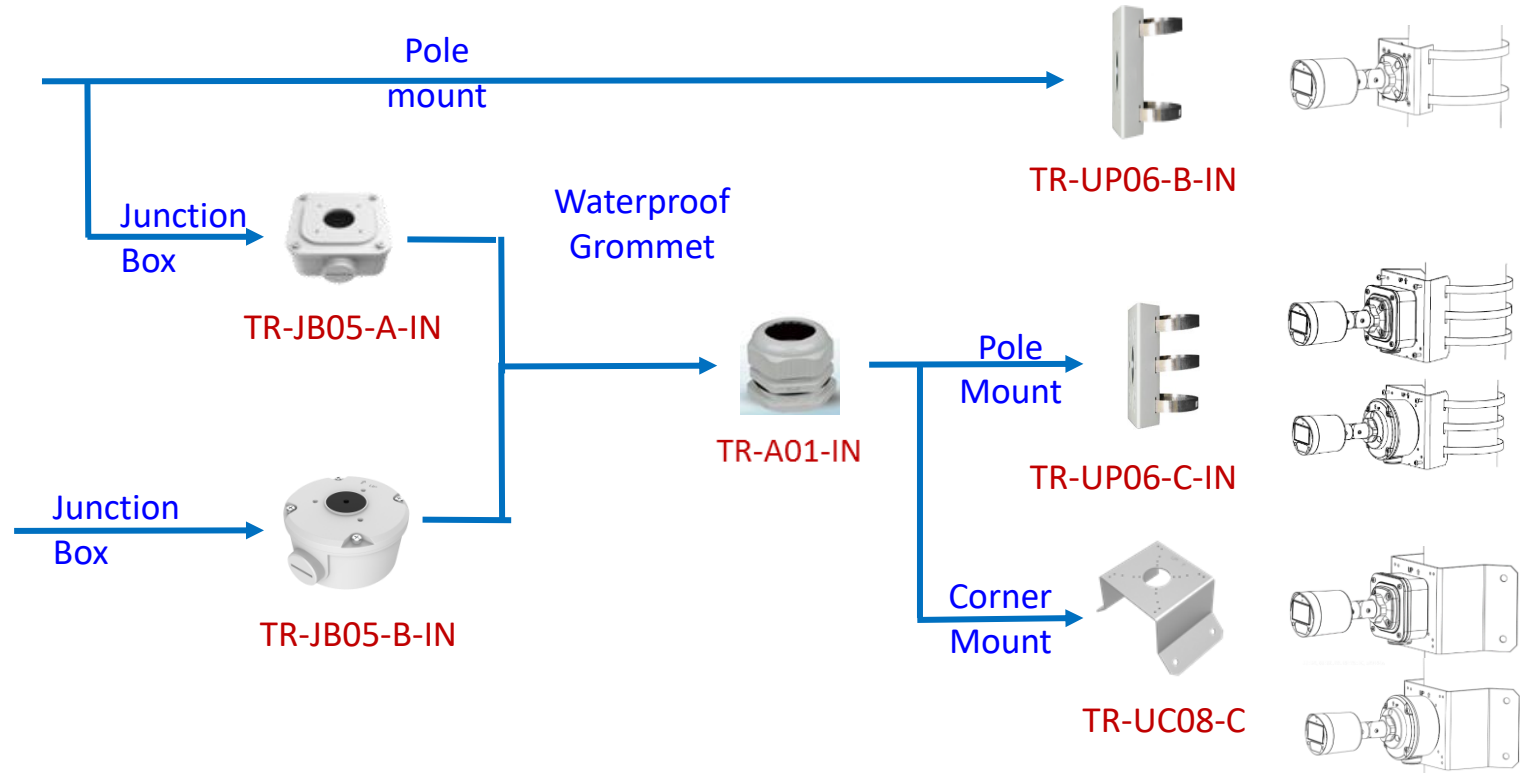

IP Bullets

IPB4E28X
IPB4B212MX
IPB5E212MX
IPB4KES28X
IPB4K28AIX

IPB5180X
IPB4K180X

IP Bullets

IPLPRB2447MX

Pole Mount

TR-UP06-C-IN

uniview tec

IP Bullets

IPBP4K180X

uniview tec

Panoramic 180° IP Bullet

uniview tec

AHD Bullets

UHDB228X
UHDB528X
UHDB2EC28X
UHDB5EC28X

UHDB2C28X
UHDB5C28X

uniview tec

AHD Turret Domes

UHDT228X
UHDT528X
UHDT2EC28X
UHDT5EC28X

AHD Turret Domes

UHDT2C28X
UHDT5C28X

Analog Turret Dome Indoor Pendant Mounts

Contact Information

Corporate Office & Warehouse