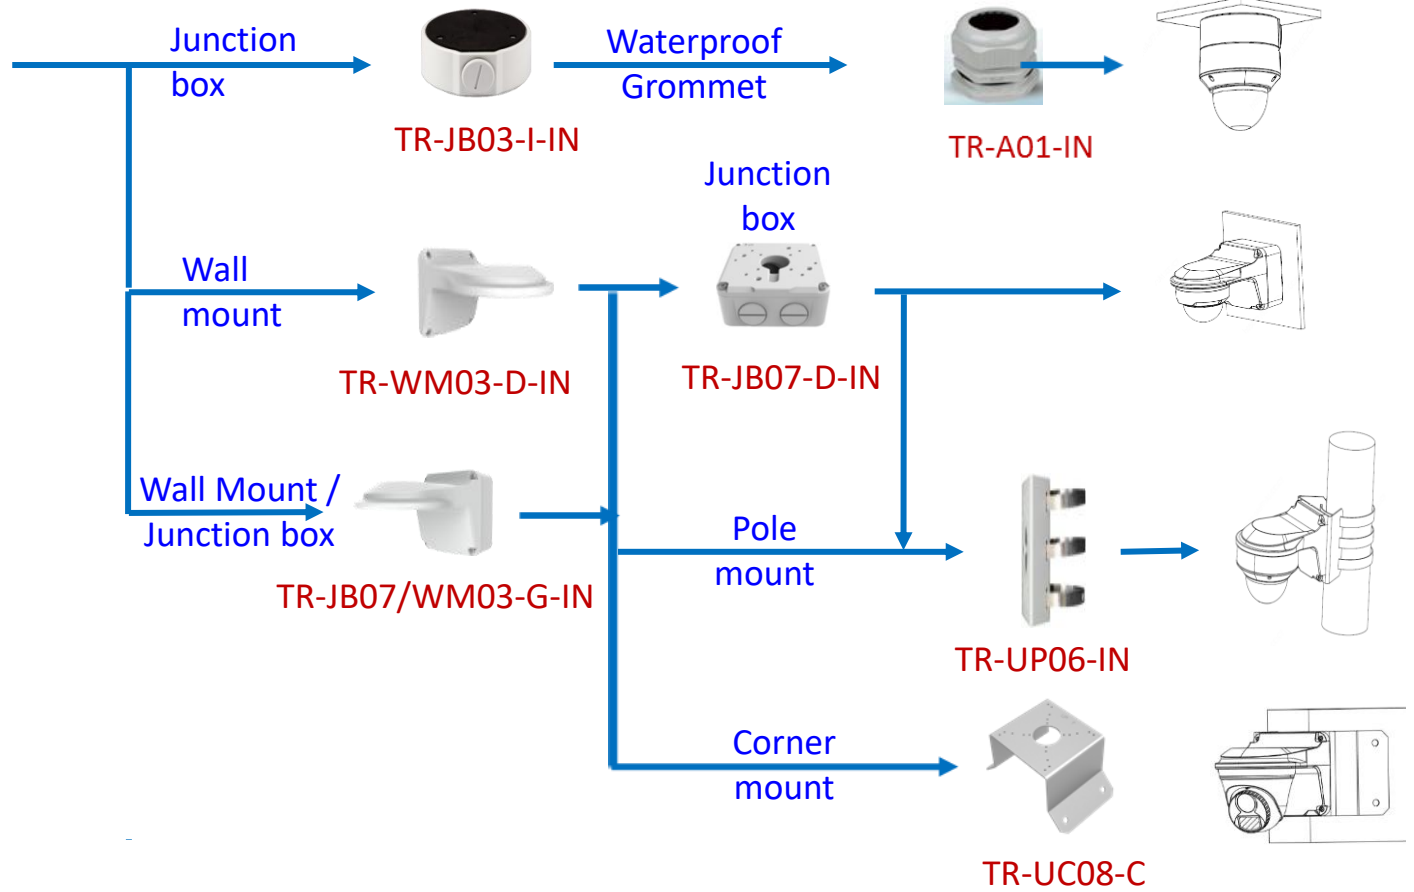

IP Bullets

IPB4E28X
IPB4B212MX
IPB5E212MX
IPB4KES28X
IPB4K28AIX

IPB5180X
IPB4K180X

IP Bullets

IPLPRB2447MX

Pole Mount

TR-UP06-C-IN

uniview tec

IP Bullets

IPBP4K180X

uniview tec

Panoramic 180° IP Bullet

uniview tec

AHD Bullets

UHDB228X
UHDB528X
UHDB2EC28X
UHDB5EC28X

UHDB2C28X
UHDB5C28X

uniview tec

AHD Turret Domes

UHDT228X
UHDT528X
UHDT2EC28X
UHDT5EC28X

AHD Turret Domes

UHDT2C28X
UHDT5C28X

Analog Turret Dome Indoor Pendant Mounts

Contact Information

Corporate Office & Warehouse