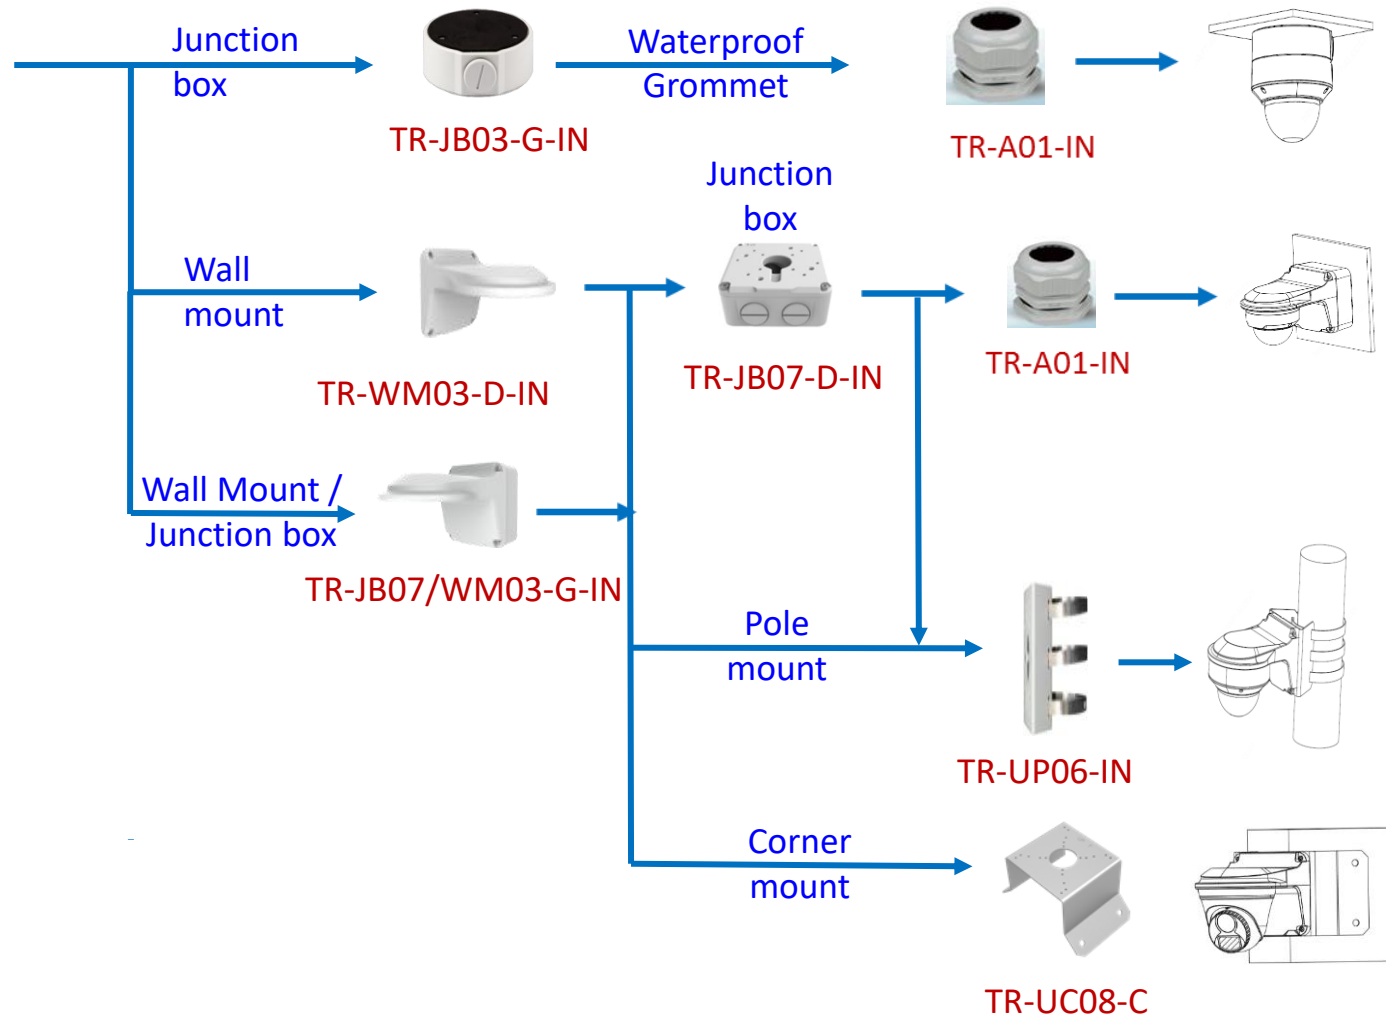

IP Bullets

IPB4E28X
IPB4B212MX
IPB5E212MX
IPB4KES28X
IPB4K28AIX

IPB5180X
IPB4K180X

IP Bullets

IPLPRB2447MX

Pole Mount

TR-UP06-C-IN

uniview tec

IP Bullets

IPBP4K180X

uniview tec

Panoramic 180° IP Bullet

uniview tec

AHD Bullets

UHDB228X
UHDB528X
UHDB2EC28X
UHDB5EC28X

UHDB2C28X
UHDB5C28X

uniview tec

AHD Turret Domes

UHDT228X
UHDT528X
UHDT2EC28X
UHDT5EC28X

AHD Turret Domes

UHDT2C28X
UHDT5C28X

Analog Turret Dome Indoor Pendant Mounts

Contact Information

Corporate Office & Warehouse