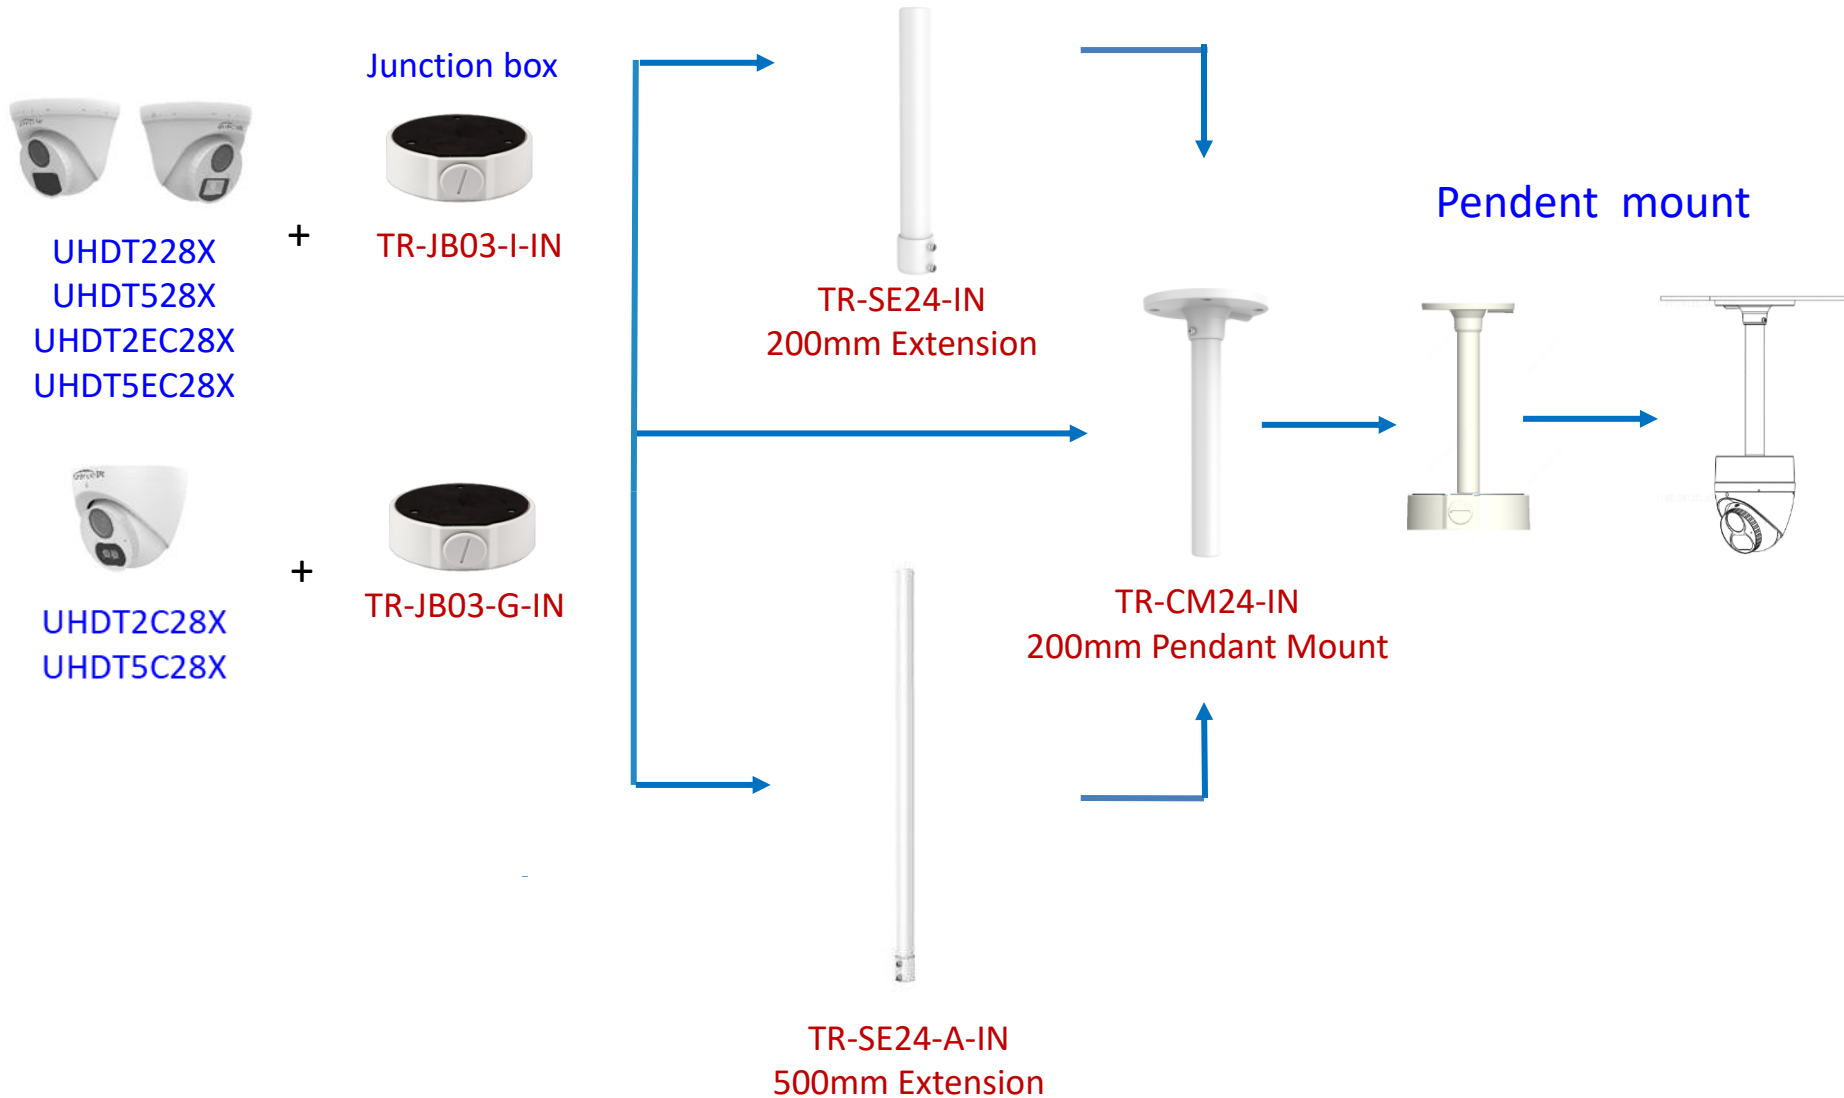

IP Bullets

IPBP4K180X

uniview tec

Panoramic 180° IP Bullet

uniview tec

AHD Bullets

UHDB228X
UHDB528X
UHDB2EC28X
UHDB5EC28X

UHDB2C28X
UHDB5C28X

uniview tec

AHD Turret Domes

UHDT228X
UHDT528X
UHDT2EC28X
UHDT5EC28X

AHD Turret Domes

UHDT2C28X
UHDT5C28X

Analog Turret Dome Indoor Pendant Mounts

Contact Information

Corporate Office & Warehouse