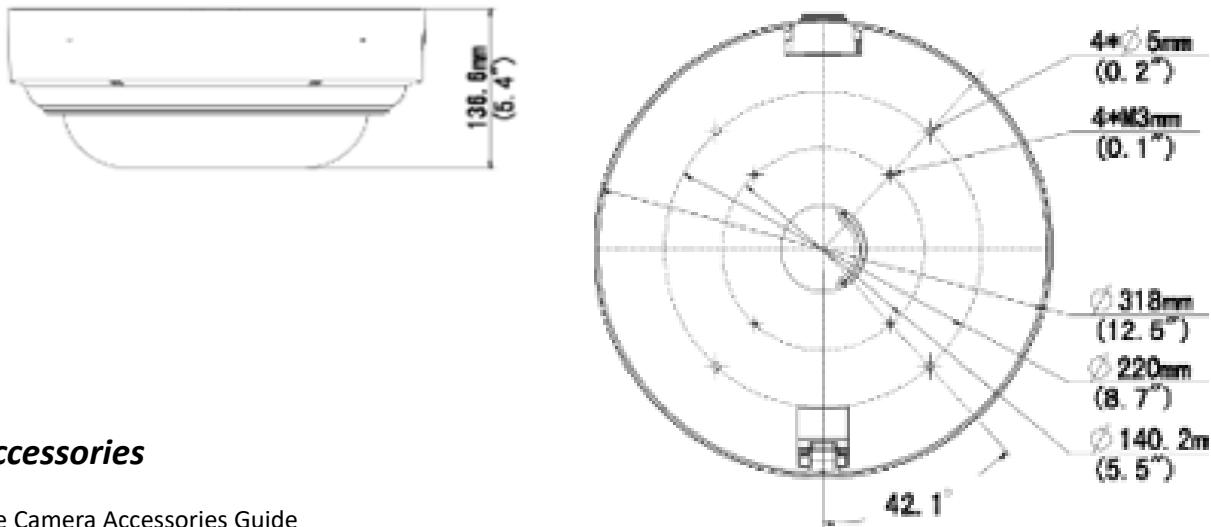

# IP CAMERAS

Network	1 x RJ45 10M/100M/1000M Base-TX Ethernet
Video Output	N/A
Certification	Description
EMC	CE-EMC (EN 55032, EN 61000-3-3, EN IEC 61000-3-2, EN 55035) FCC (FCC 47 CFR part15 B)
Safety	CE LVD (EN 62368-1); UL/CUL (UL 62368-1, CAN/CSA C22.2 No. 62368-1)
Environment	CE-RoHS (2011/65/EU;(EU)2015/863); WEEE (2012/19/EU);
Protection	IK10 (IEC 62262), IP67 (IEC 60529)
General	Description
Power	DC 24V±25%, AC 24V±25%, PoE (IEEE 802.3bt); Max 48.7W
Power Interface	Wires with cold-pressed thermal
Dimensions	Φ318 x 136mm (Φ12.52" x 5.38")
Weight	4.77kg (10.52lb)
Material	Metal + Plastic
Working Environment	-30 °C ~ 60 °C (-22 °F ~ 140 °F), Humidity: ≤95% RH (non-condensing)
Storage Environment	-40 °C ~ 70 °C (-40 °F ~ 158 °F), Humidity: ≤95% RH (non-condensing)
Surge Protection	6KV

## Dimensions