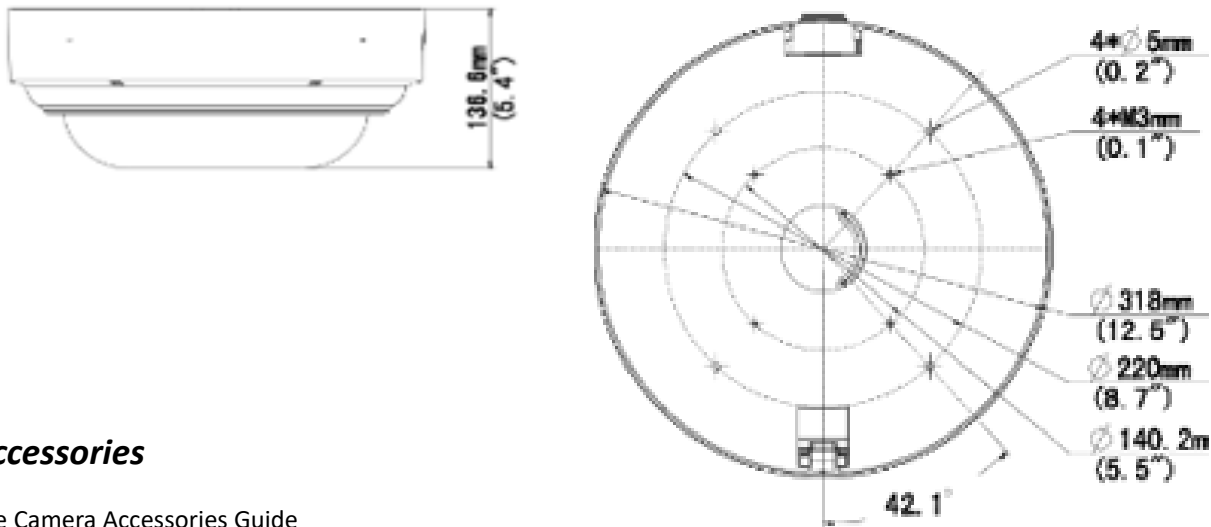

IPV54213MX Vandal Dome

IP CAMERAS

Network	1 x RJ45 10M/100M/1000M Base-TX Ethernet
Video Output	N/A
Certification	Description
EMC	CE-EMC (EN 55032, EN 61000-3-3, EN IEC 61000-3-2, EN 55035) FCC (FCC 47 CFR part15 B)
Safety	CE LVD (EN 62368-1); UL/CUL (UL 62368-1, CAN/CSA C22.2 No. 62368-1)
Environment	CE-RoHS (2011/65/EU;(EU)2015/863); WEEE (2012/19/EU);
Protection	IK10 (IEC 62262), IP67 (IEC 60529)
General	Description
Power	DC 24V±25%, AC 24V±25%, PoE (IEEE 802.3bt); Max 48.7W
Power Interface	Wires with cold-pressed thermal
Dimensions	Φ318 x 136mm (Φ12.52" x 5.38")
Weight	4.77kg (10.52lb)
Material	Metal + Plastic
Working Environment	-30 °C ~ 60 °C (-22 °F ~ 140 °F), Humidity: ≤95% RH (non-condensing)
Storage Environment	-40 °C ~ 70 °C (-40 °F ~ 158 °F), Humidity: ≤95% RH (non-condensing)
Surge Protection	6KV

Dimensions

Accessories

See Camera Accessories Guide