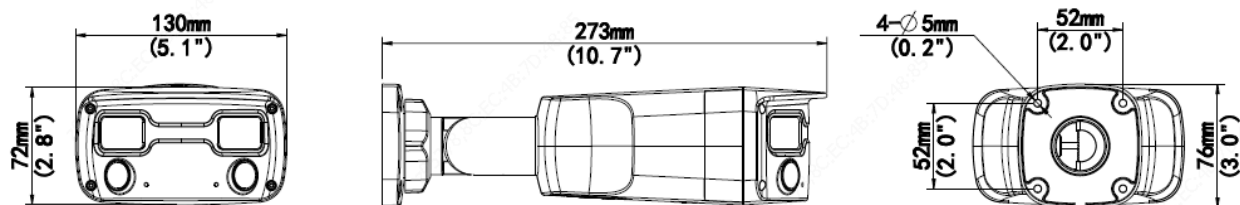

Conformity Certifications	
EMC	CE-EMC (EN 55032: 2015+A1:2020, EN 61000-3-3: 2013+A1: 2019, EN IEC 61000-3-2: 2019+A1: 2021, EN 55035: 2017+A11:2020); FCC (FCC CFR 47 part15 B, ANSI C63.4-2014); FCC (FCC CFR 47 part15 B, ANSI C63.4-2014)
Safety	CE LVD (EN 62368-1:2014+A11:2017); CB (IEC 62368-1:2014); UL (UL 62368-1, 2nd Ed., Issue Date: 2014-12-01)
Environment	CE-RoHS (2011/65/EU;(EU)2015/863); WEEE (2012/19/EU); Reach (Regulation (EC) No 1907/2006)
Protection	IP67 (IEC 60529:1989+AMD1:1999+AMD2:2013); IK10 (IEC 62262:2002)
General	
Power	DC 12V ±25%, PoE (IEEE 802.3af); Power consumption: Max 13W
Power Interface	Ø 5.5mm coaxial power plug
Dimensions (Ø × H)	273 × 130 × 76mm (10.7 × 5.1 × 3.0")
Weight	0.96kg (2.12lb)
Working Environment	-30°C ~ 60°C (-22°F ~ 140°F), Humidity: ≤95% RH (non-condensing)
Surge Protection	4KV
Reset Button	Support

Dimensions

Accessories

See Camera Accessories Guide