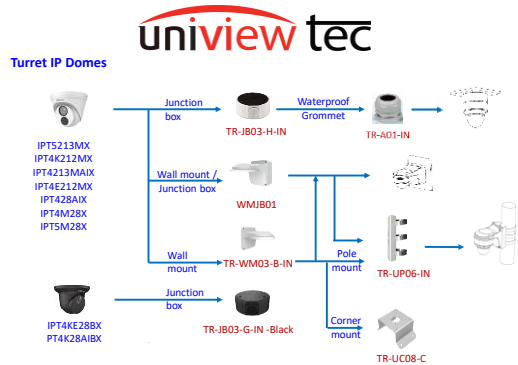

Camera Accessories Guide 6/21/2024