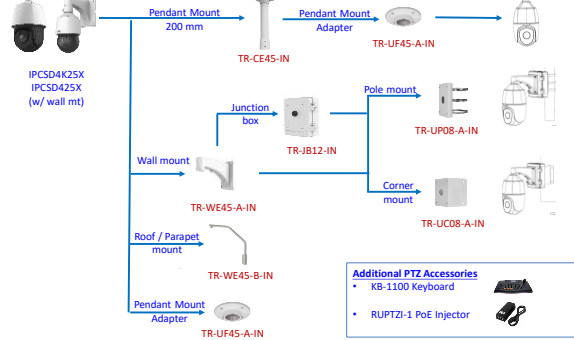

uniview tec

PTZ IP Domes