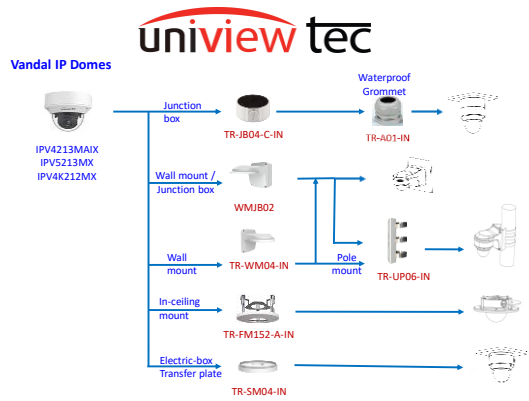

Camera Accessories Guide 6/21/2024