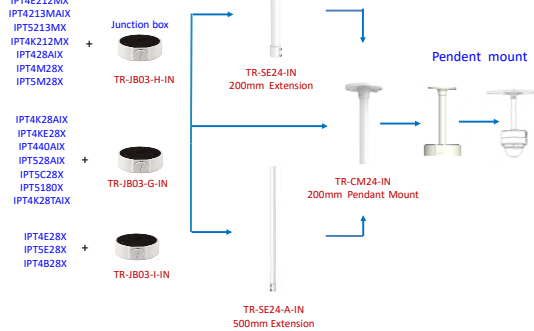

uniview tec

Turret IP Dome Pendant Mounts