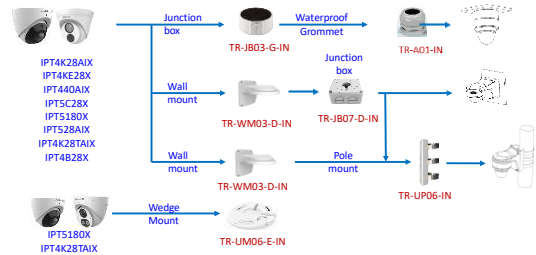

uniview tec

Turret IP Domes