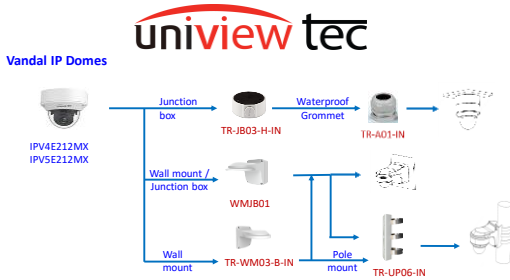

Camera Accessories Guide 6/21/2024