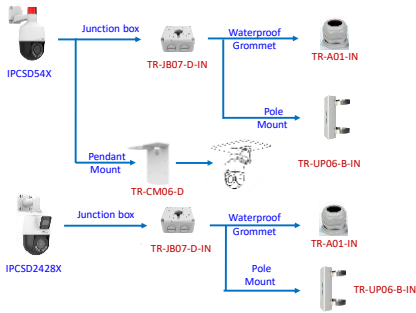

PTZ IP Domes